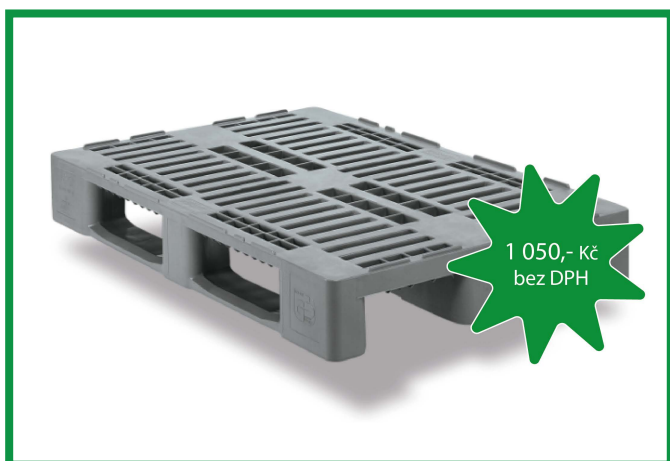

Zvyšováním požadavků na vlastnosti palet se v posledních letech začínají více prosazovat palety vyráběné z plastů, které jsou díky široké variabilitě technologie výroby nabízeny v mnoha provedeních a rozměrech.

V našem portfoliu nabízíme rozměry:

- 600x400 mm
- 800x600 mm vhodné pro displejový prodej a distribuci rychloobrátkového zboží
- 1 200x800 mm
- 1 200x1 000 mm

PALETA H1 ŠEDÁ

Technické specifikace

PALETA E7.3 ŠEDÁ

Technické specifikace

PALETA ECO E5 ČERNÁ PER

Technické specifikace

PALETA NEST E1 ČERNÁ PER

Technické specifikace